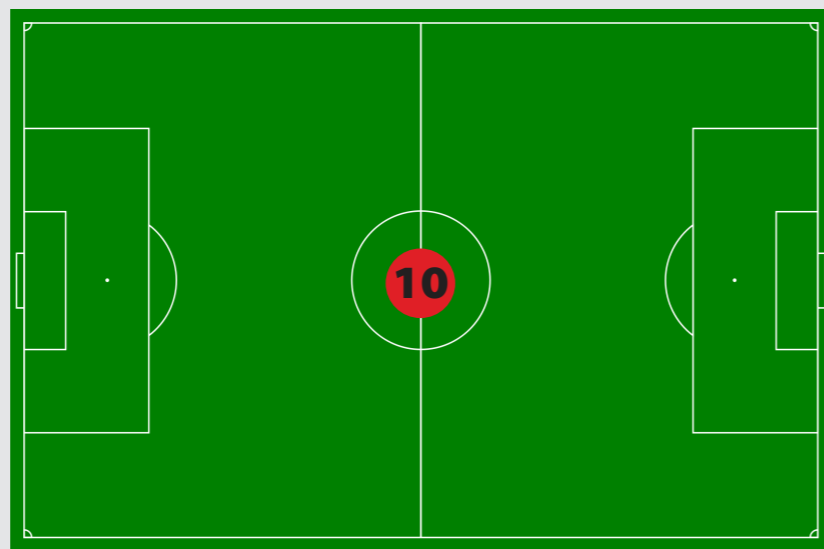

BUSSTRANSPORT TIL KAMPANE PÅ TORPO

Laurdag vil alle 11'er kampar bli spelt på Torpo! Det vil bli busstransport t/r banen på Torpo kvar time, med avgang frå Skuletoppen (snuplassen ved Nedre Ål skule).

Avgang bli kvar heile time frå kl 0800.

Bussen stoppar også ved Circle K.

Retur frå Torpo blir kl 0830, 0930, 1030 osv.

PS! Sondag blir alle kampar spelt på Ål Idrettspark.

Tidtabell - Busstransport

Skuletoppen 0800-1800	Circle K ..05	Torpo ..15
Torpo 0830-1830 1915	Circle K ..40 1925	Skuletoppen ..45 1930

Ål idrettspark - Bråta

- Bane 1 - 11-bane, kunstgras
- Bane 2 - 9-bane, kunstgras
- Bane 3 - 9-bane, kunstgras
- Bane 4 - 11-bane, kunstgras
- Bane 5 - 7-bane, kunstgras
- Bane 6 - 7-bane, kunstgras
- Bane 7 - 7-bane, kunstgras
- Bane 8 - 7-bane, gras
- Bane 9 - 7-bane, gras
- Bane 10 - 11-bane, Torpo
- 11 Klubbhus
-turneringskontor
& kiosk/kafe
- 12 Sandfotball
- 13 Sandvolleyball
- 14 Premieutdeling
- 15 Hardaste skot
- 16 Vannkran
- 17 Parkering